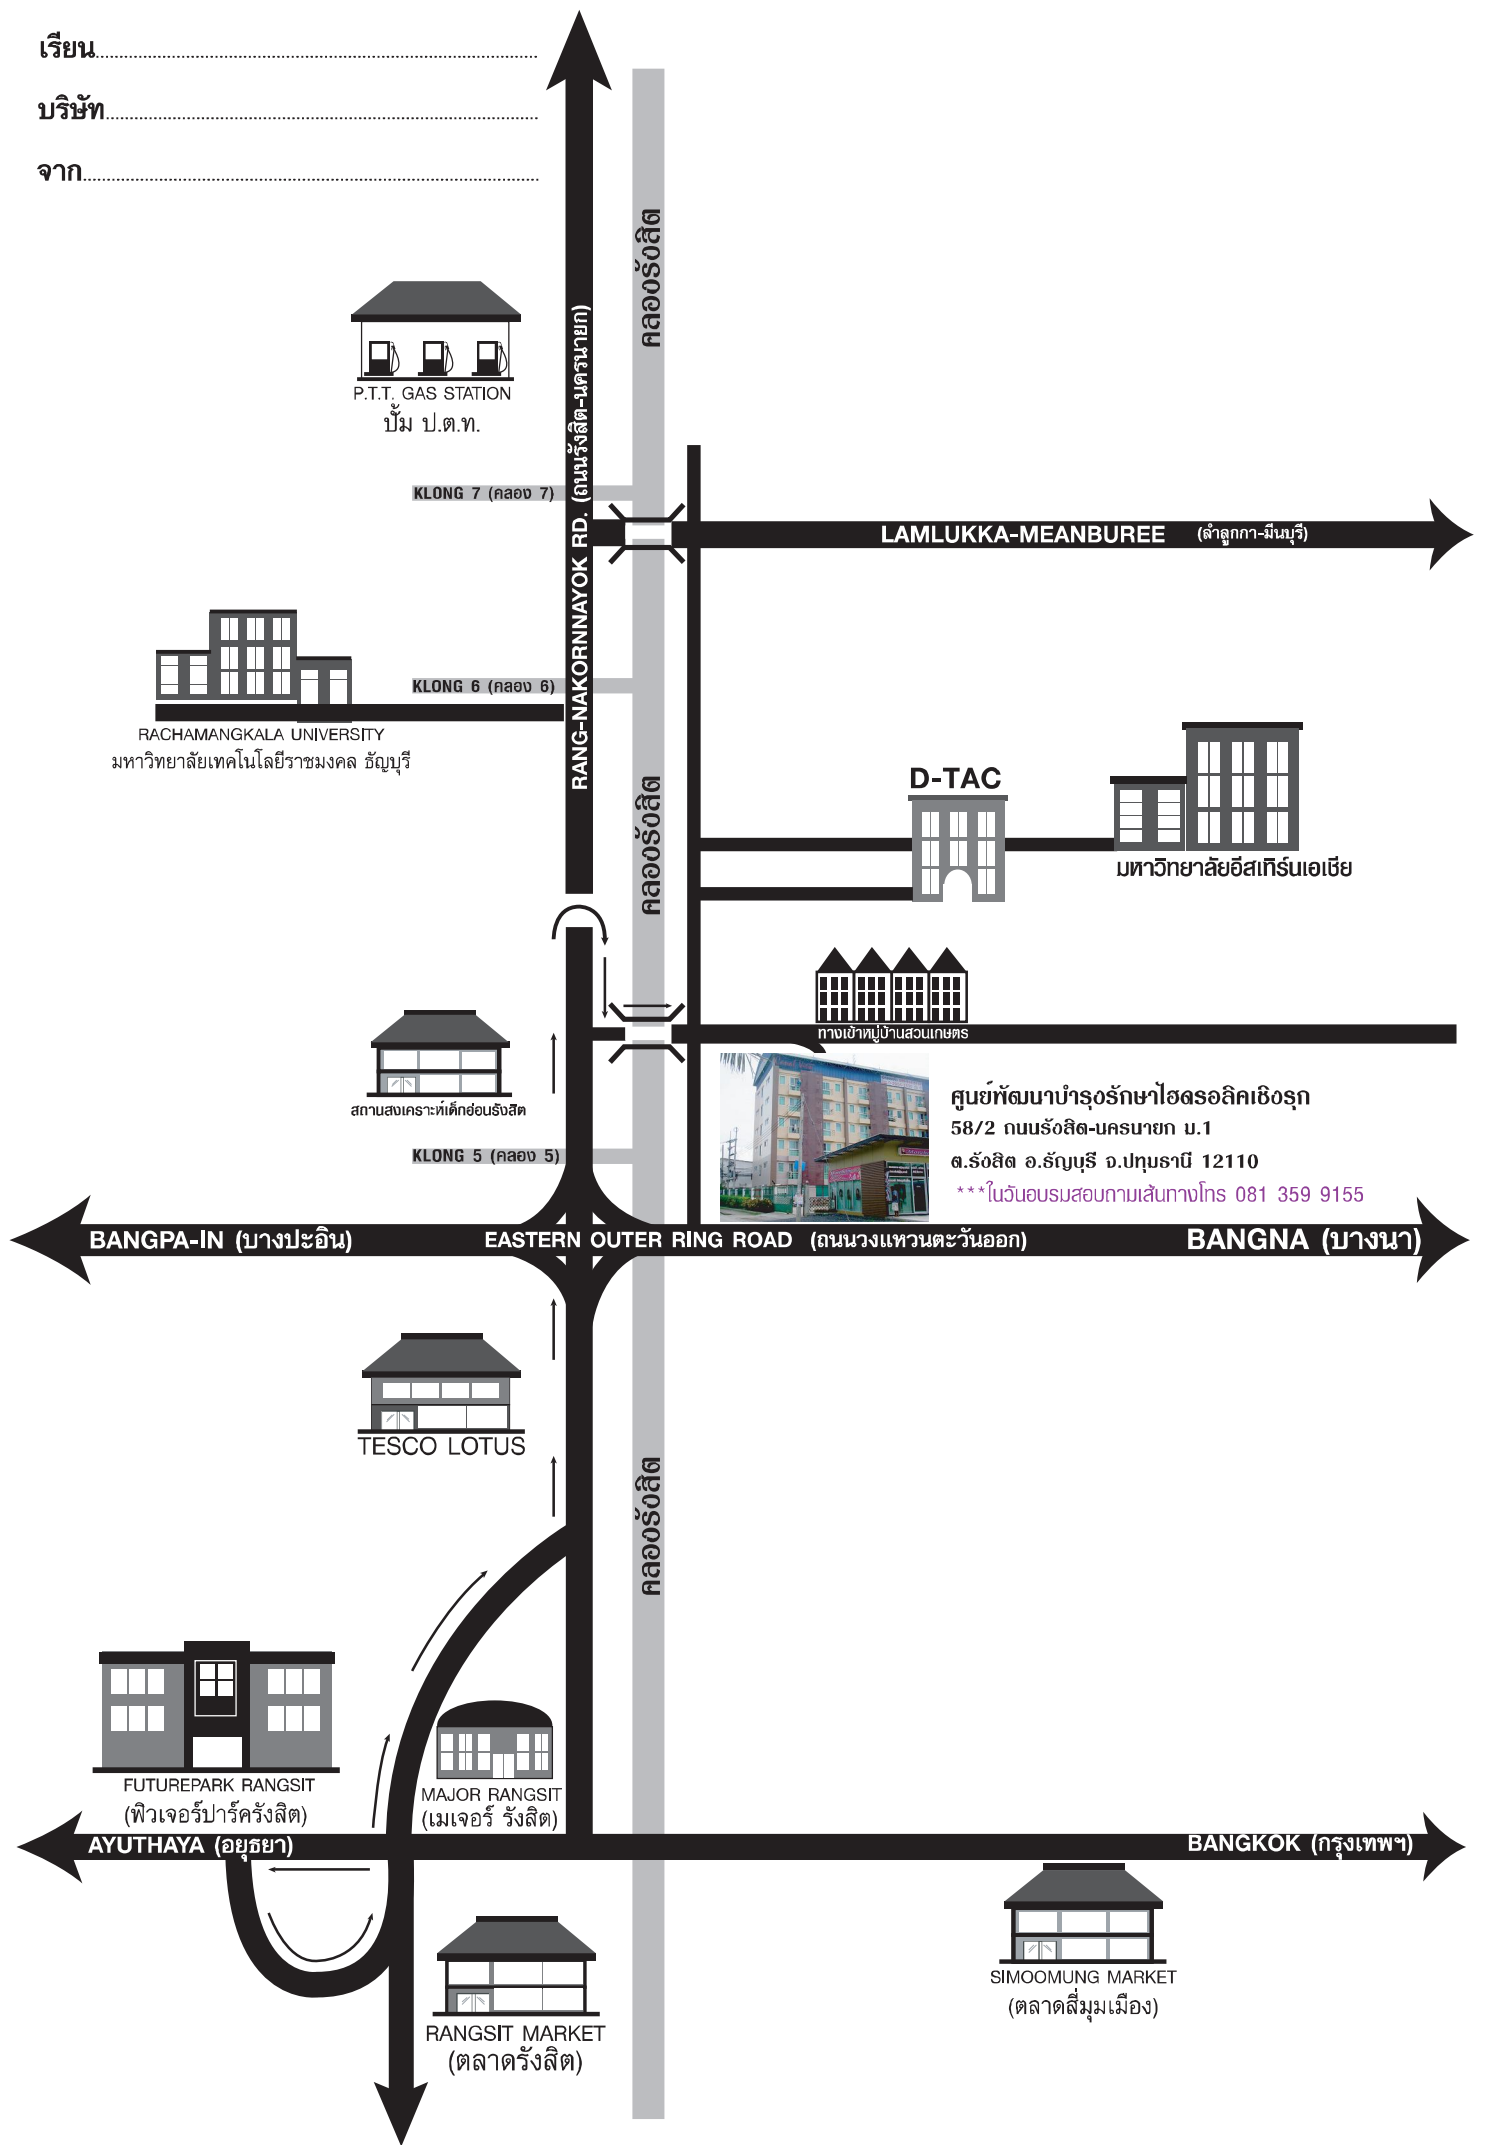

เรียน.....  
บริษัท.....  
จาก.....

P.T.T. GAS STATION  
ปั๊ม ป.ต.ท.

KLONG 7 (คลอง 7)

LAMLUKKA-MEANBUREE (ลำลูกกา-มีนบุรี)

RACHAMANGKALA UNIVERSITY  
มหาวิทยาลัยเทคโนโลยีราชมงคล ธัญบุรี

KLONG 6 (คลอง 6)

D-TAC

มหาวิทยาลัยอีสเทิร์นเอเชีย

สถานสงเคราะห์เด็กอ่อนรังสิต

KLONG 5 (คลอง 5)

ทางเข้าหมู่บ้านสวนเกษตร

ศูนย์พัฒนาบำรุงรักษาไฮดรอลิกเชิงรุก  
58/2 ถนนรังสิต-นครนายก ม.1  
จ.รังสิต อ.ธัญบุรี จ.ปทุมธานี 12110  
\*\*\*ในวันอบรมสอบถามเส้นทางโทร 081 359 9155

BANGPA-IN (บางปะอิน)

EASTERN OUTER RING ROAD (ถนนวงแหวนตะวันออก)

BANGNA (บางนา)

TESCO LOTUS

FUTUREPARK RANGSIT  
(ฟิวเจอร์ปาร์ครังสิต)

MAJOR RANGSIT  
(เมเจอร์ รังสิต)

AYUTHAYA (อยุธยา)

BANGKOK (กรุงเทพฯ)

RANGSIT MARKET  
(ตลาดรังสิต)

SIMOOMUNG MARKET  
(ตลาดสี่มุมเมือง)